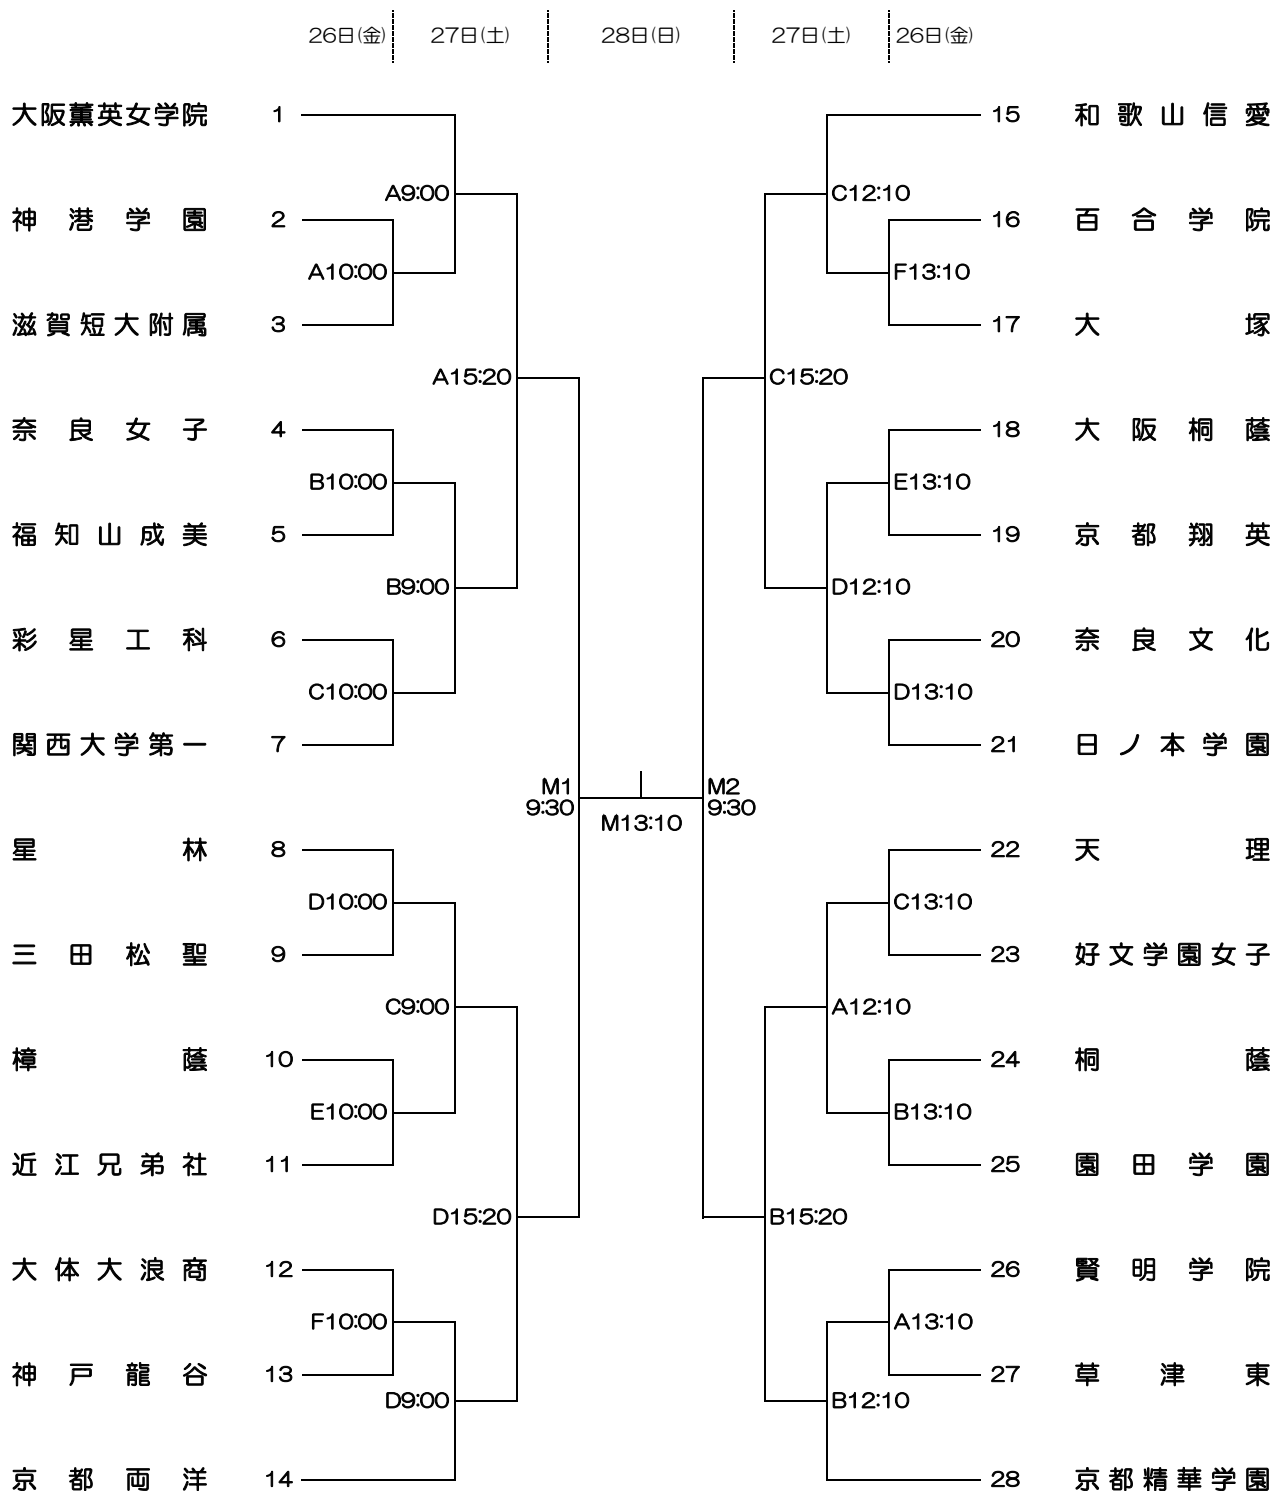

第73回 近畿高等学校バスケットボール大会

【女子の部】

Asueアリーナ大阪 A, B, C, D, E, F, Mコート

◎会場は8:00に開館します。

◎メンバー変更を6月26日(金)8:30までに行ってください。

◎開会式は6月26日(金)9:10より行います。全チーム、ユニフォームで参加してください。

◎ユニフォームは、組み合わせ番号の若い方を白色とし、ベンチはオフィシャル側に向かって右側とします。