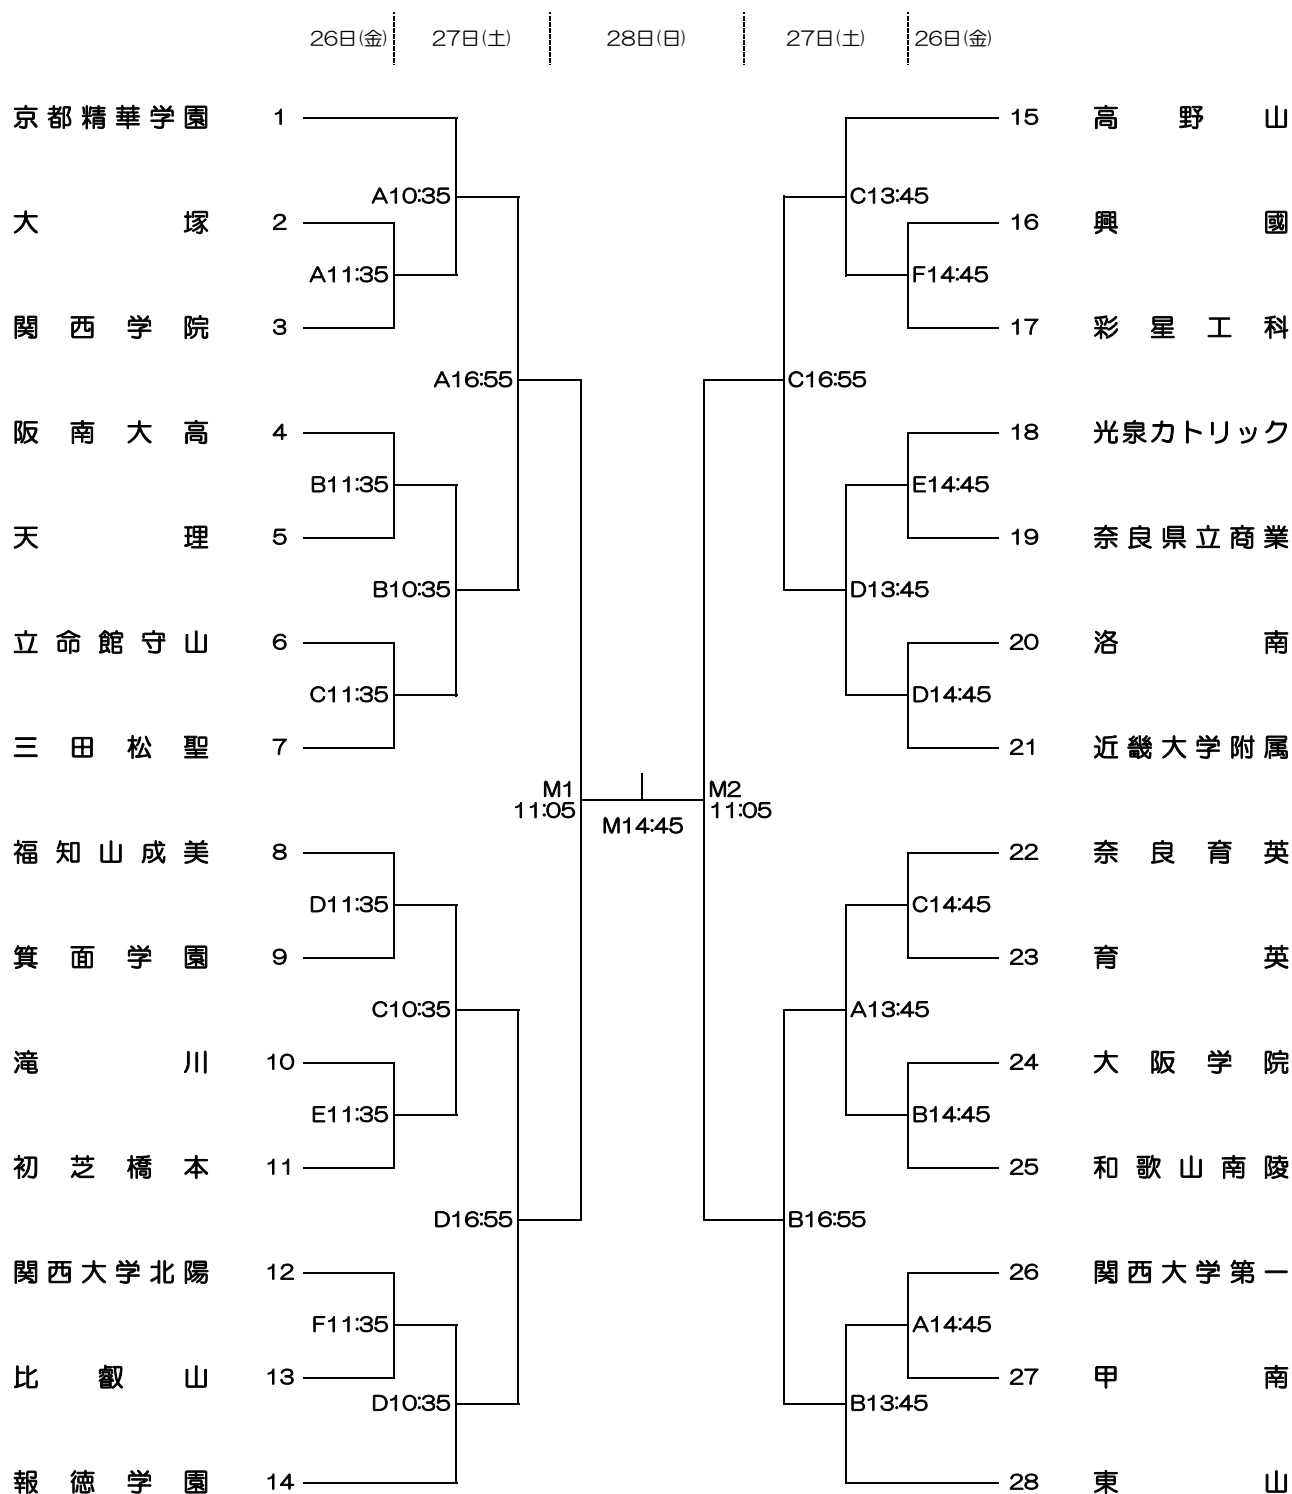

第73回 近畿高等学校バスケットボール大会

【男子の部】

Asueアリーナ大阪 A, B, C, D, E, F, Mコート

- ◎会場は8:00に開館します。
- ◎メンバー変更を6月26日(金)8:30までに行ってください。
- ◎開会式は6月26日(金)9:10より行います。全チーム、ユニフォームで参加してください。
- ◎ユニフォームは、組み合わせ番号の若い方を白色とし、ベンチはオフィシャル側に向かって右側とします。
- ◎貴重品、上靴、下靴、ボール等は各チームで管理してください。
- ◎試合会場での鳴りものは禁止します。
- ◎試合会場にお越しの際は公共交通機関をご利用ください。
- ◎試合結果は、速報として大阪高体連バスケットボール専門部HP(近畿大会用HP)にて掲載します。
インターネットのアドレスは、<https://www.high.osakabasketball.jp/>