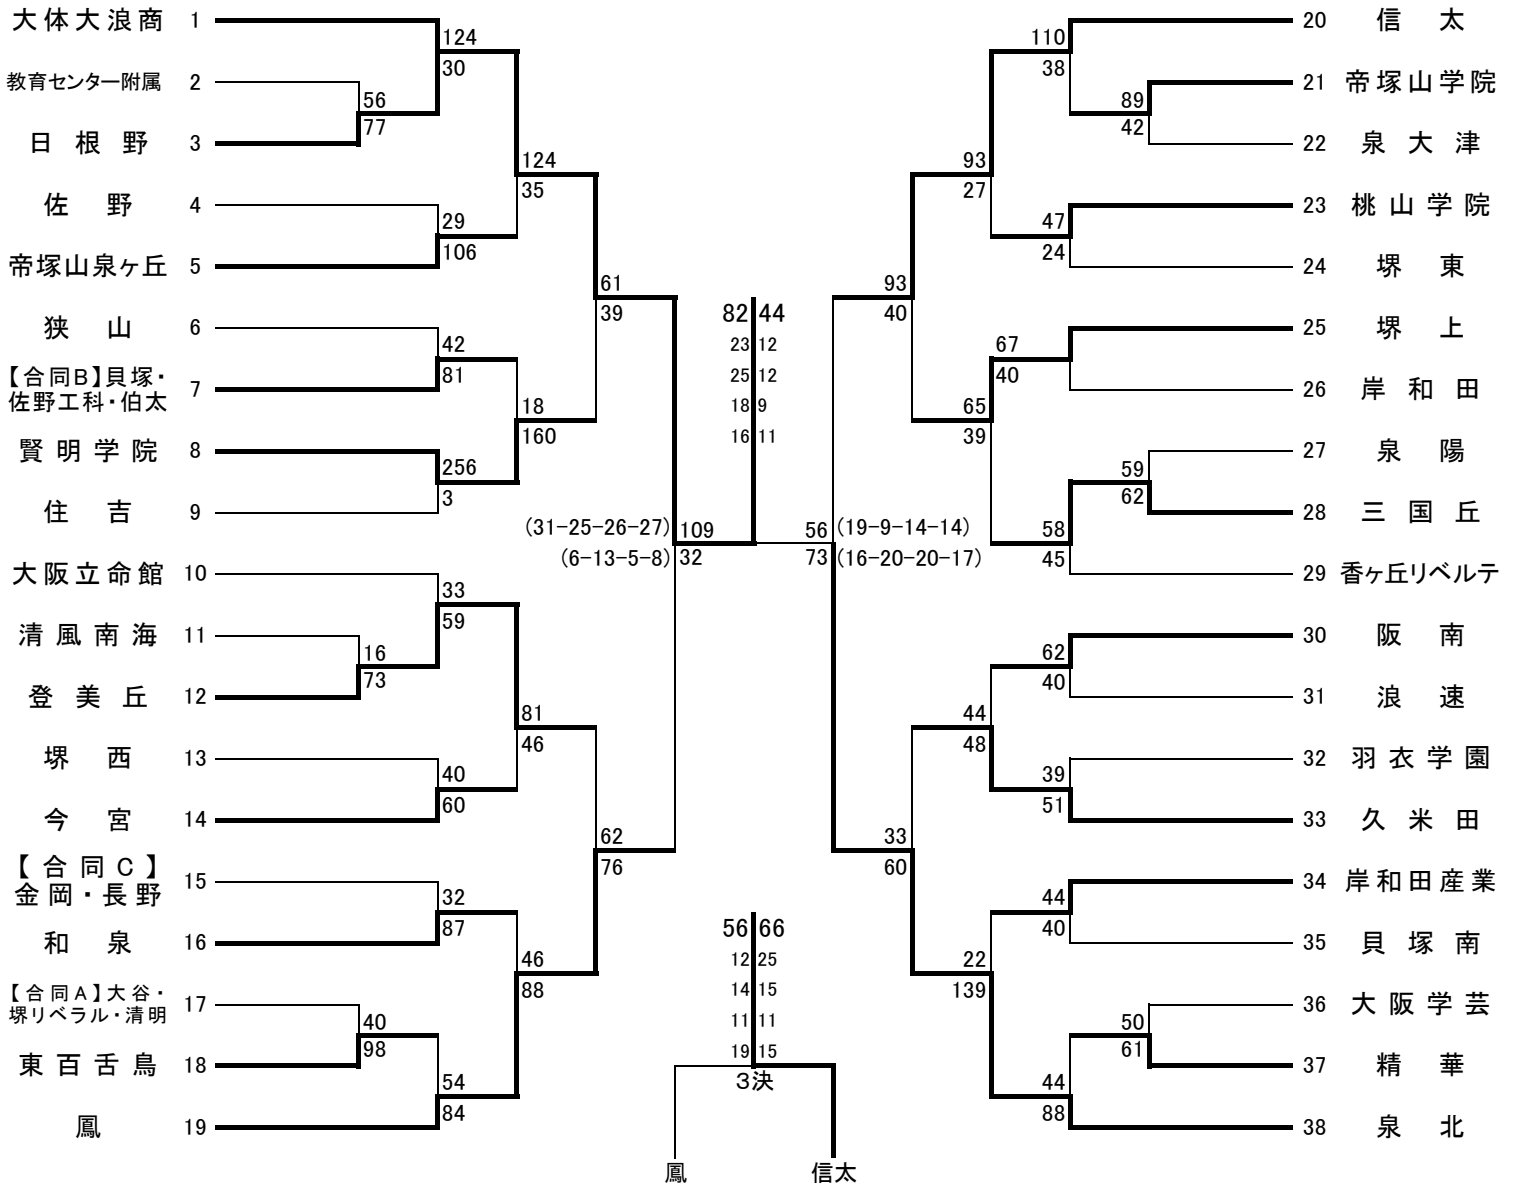

女子

信太—信太高校 狭山—狭山高校 堺上—堺上高校 高石—高石高校
久米—久米田高校 今宮—今宮高校 大浜—大浜だいしんアリーナ

オフィシャル

★①	★②の両チームで
★②	★③の両チームで
★③	★①の両チームで

オフィシャル

①	②の両チームで
②	①の両チームで
③	④の両チームで
④	③の両チームで

連絡(注意)事項

・各会場へは、公共交通機関を利用してください。

- ・各会場へは、早く行き過ぎないようにしてください。原則、第1試合開始1時間前です。
 - ・各チームは貴重品の管理に注意して下さい。
 - ・会場校のゴミの後始末が大変になっていますので、ゴミの持ち帰りにご協力ください。
 - ・メンバー表提出および競技者一覧表の提示は時間厳守をお願いします。
第1試合は試合開始30分前、2試合目以降は前の試合のハーフタイム時までです。
提示する競技者一覧表には確認しやすいように朱書きで背番号を記入しておいてください。
 - ・TO(テーブルオフィシャル)は必ず担当の両チームで行ってください。
- 大阪高体連バスケット携帯サイト <http://bbosaka.com/>