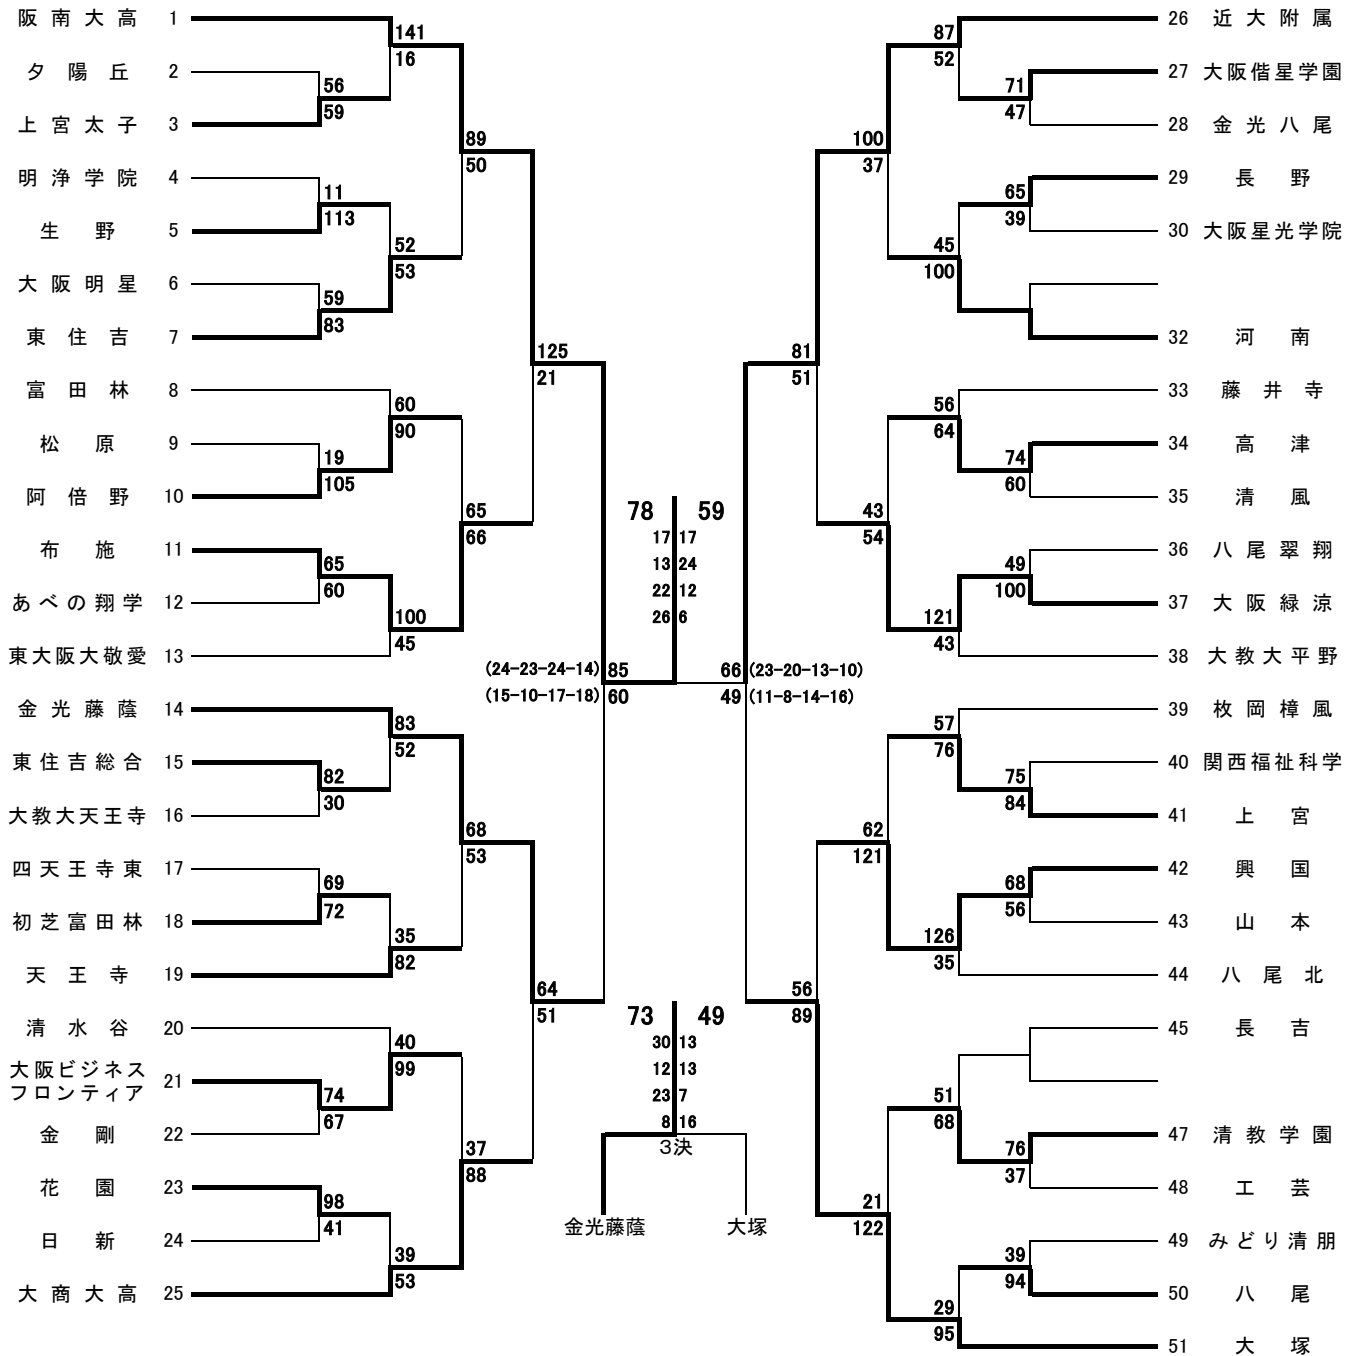

令和6年度 第72回大阪高等学校バスケットボール新人大会 東地区大会

男子

八尾北ー八尾北高校 東住吉ー東住吉高校 清水谷ー清水谷高校 藤井寺ー藤井寺高校
 天王寺ー天王寺高校 長吉ー長吉高校 河南ー河南高校 東アー東大阪アリーナ

連絡(注意)事項

・各会場へは、公共交通機関を利用してください。

- ・各会場へは、早く行き過ぎないようにしてください。原則、第1試合開始1時間前です。
- ・各チームは貴重品の管理に注意してください。
- ・会場校のゴミの後始末が大変になってますので、ゴミの持ち帰りにご協力ください。
- ・メンバー表の提出および競技者登録一覧表の提示は時間厳守でお願いします。
 第1試合は試合開始30分前、2試合目以降は前の試合のハーフタイム時までです。
 提示する競技者一覧表には確認しやすいように朱書きで背番号を記入しておいてください。
- ・TO(テーブルオフィシャル)は必ず担当の両チームで行ってください。