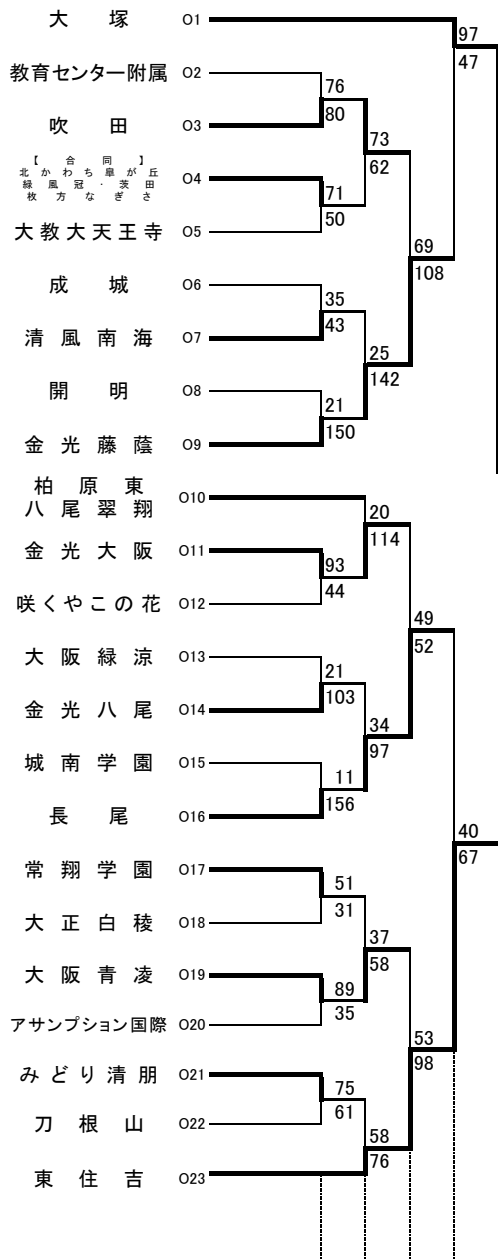

平成31年度 第74回大阪高等学校総合体育大会バスケットボール大会

1 次 予 選

2019.4.28~5.5

合同チームのユニフォームは常に白色です。対戦するチームは、濃色のユニフォームとなります。ご注意ください。

女 子 O