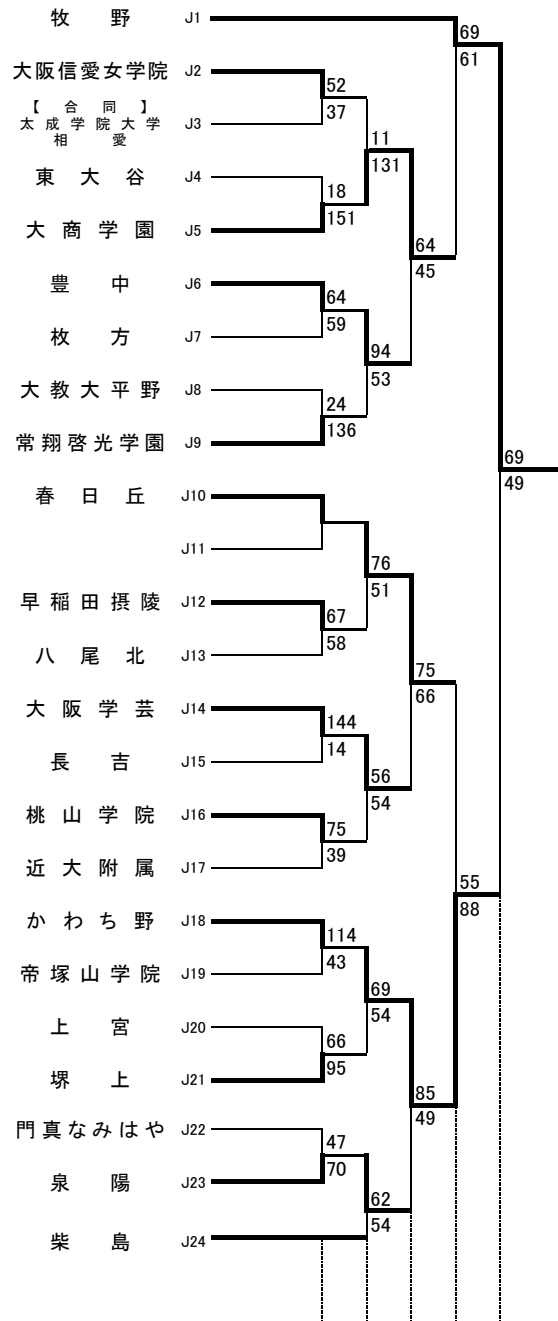

女子 J

河南:河南高校 高津:高津高校 柏東:柏原東高校 東住:東住吉高校 八尾:八尾高校
香里:香里丘高校 桜宮:桜宮高校 門西:門真西高校 市岡:市岡高校
今宮:今宮高校 狭山:狭山高校 金岡:金岡高校 住吉:住吉高校 信太:信太高校
東淀:東淀川高校 茨西:茨木西高校 柴島:柴島高校 春日:春日丘高校 山田:山田高校
羽コ:羽曳野コロセアム 庄体:豊中市立庄内体育館 豊体:豊中市立豊島体育館
住ス:住吉スポーツセンター 千体:豊泉家千里体育館
守体:守口市民体育館 八体:八尾市立総合体育館

★のオフィシャル ★①:★②の両チームで
★②:★③の両チームで
★③:★①の両チームで

無印のオフィシャル ①:②の両チームで
②:①の両チームで
③:④の両チームで
④:③の両チームで