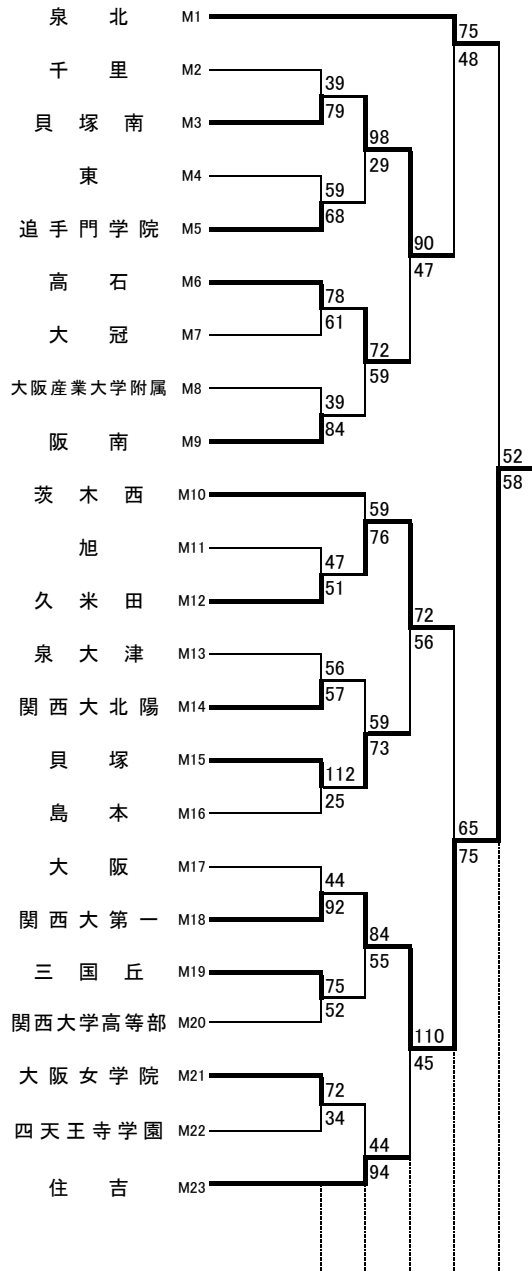

平成31年度 第74回大阪高等学校総合体育大会バスケットボール大会

1 次 予 選

2019.4.28~5.5

合同チームのユニフォームは常に白色です。対戦するチームは、濃色のユニフォームとなります。ご注意ください。

女子 M