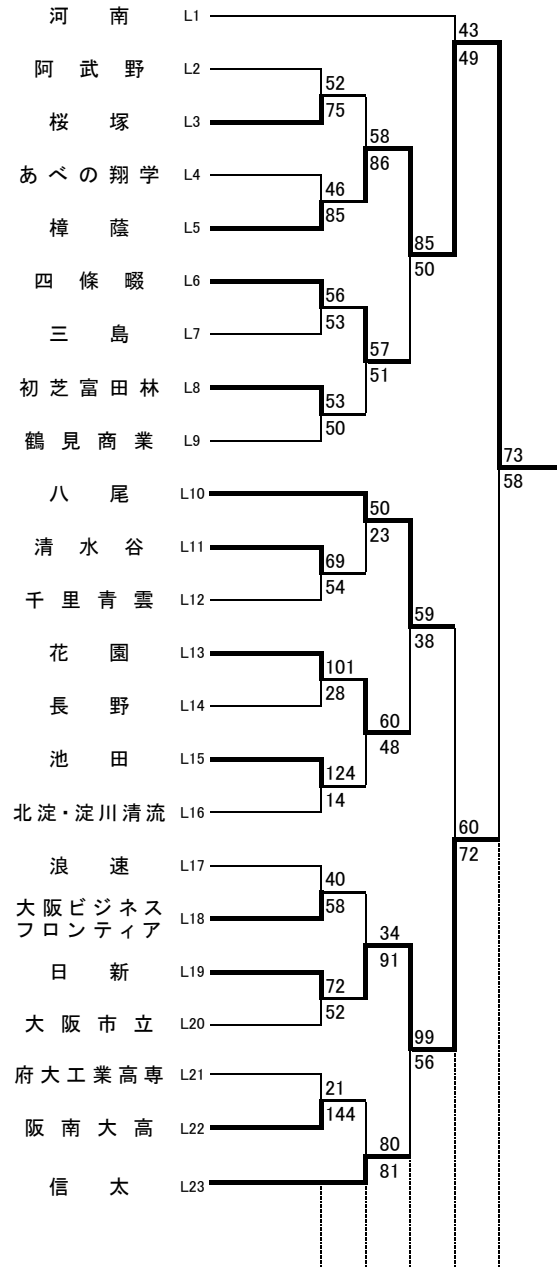

女子 L

河南:河南高校 高津:高津高校 柏東:柏原東高校 東住:東住吉高校 八尾:八尾高校
香里:香里丘高校 桜宮:桜宮高校 門西:門真西高校 市岡:市岡高校
今宮:今宮高校 狭山:狭山高校 金岡:金岡高校 住吉:住吉高校 信太:信太高校
東淀:東淀川高校 茨西:茨木西高校 柴島:柴島高校 春日:春日丘高校 山田:山田高校
羽コ:羽曳野コロセアム 庄体:豊中市立庄内体育館 豊体:豊中市立豊島体育館
住ス:住吉スポーツセンター 千体:豊泉家千里体育館
守体:守口市民体育館 八体:八尾市立総合体育館

★のオフィシャル ★①:★②の両チームで
★②:★③の両チームで
★③:★①の両チームで

無印のオフィシャル ①:②の両チームで
②:①の両チームで
③:④の両チームで
④:③の両チームで