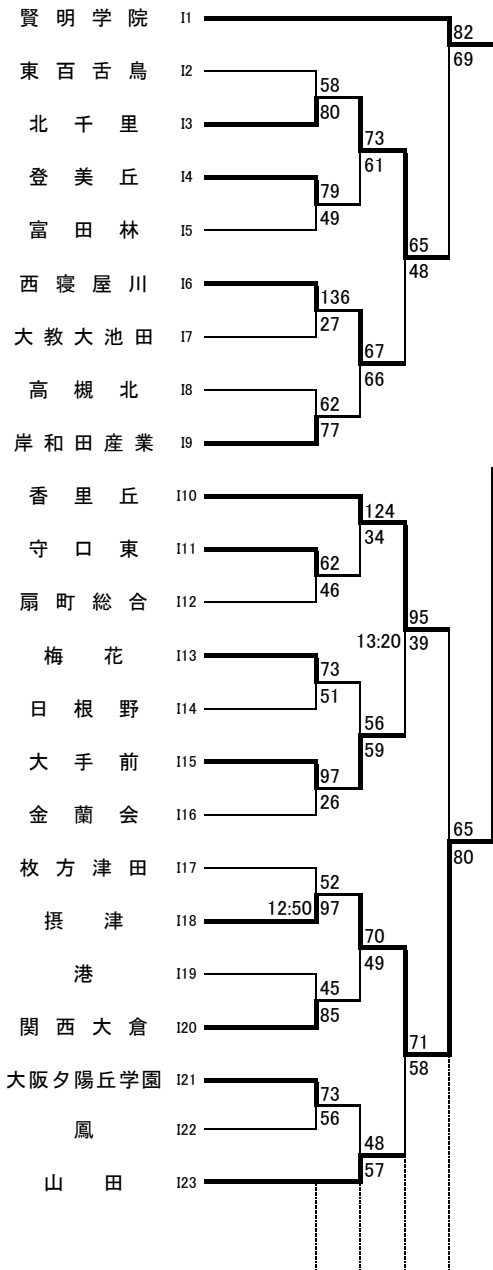

平成31年度 第74回大阪高等学校総合体育大会バスケットボール大会

1 次 予 選

2019.4.28~5.5

合同チームのユニフォームは常に白色です。対戦するチームは、濃色のユニフォームとなります。ご注意ください。

女子 I