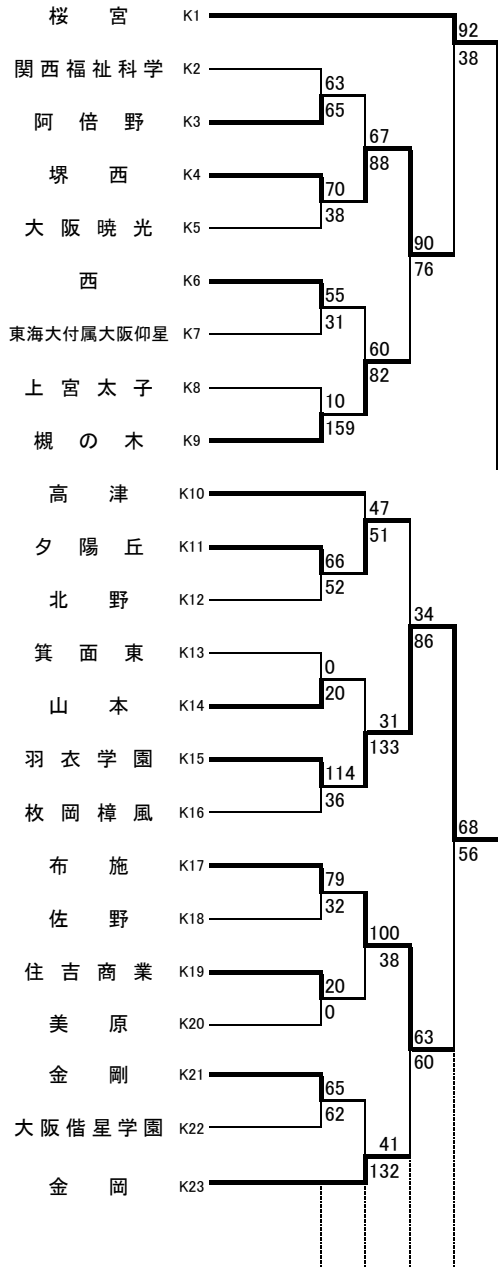

平成31年度 第74回大阪高等学校総合体育大会バスケットボール大会

1 次 予 選

2019.4.28~5.5

合同チームのユニフォームは常に白色です。対戦するチームは、濃色のユニフォームとなります。ご注意ください。

女子 K