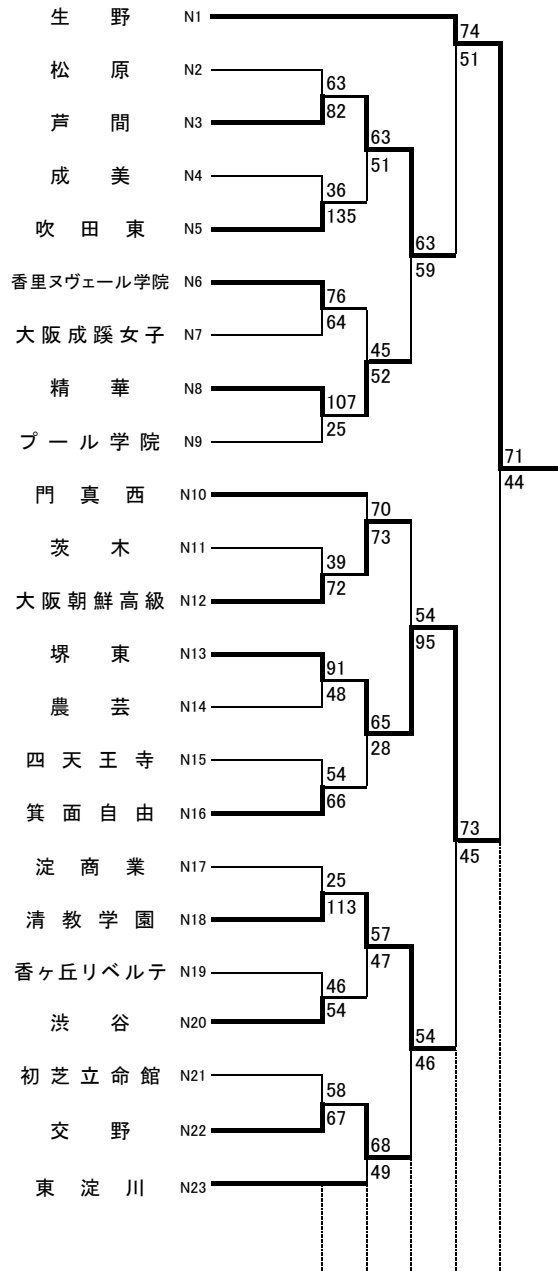

女子 N

河南:河南高校 高津:高津高校 柏東:柏原東高校 東住:東住吉高校 八尾:八尾高校
香里:香里丘高校 桜宮:桜宮高校 門西:門真西高校 市岡:市岡高校
今宮:今宮高校 狭山:狭山高校 金岡:金岡高校 住吉:住吉高校 信太:信太高校
東淀:東淀川高校 茨西:茨木西高校 柴島:柴島高校 春日:春日丘高校 山田:山田高校
羽コ:羽曳野コロセアム 庄体:豊中市立庄内体育館 豊体:豊中市立豊島体育館
住ス:住吉スポーツセンター 千体:豊泉家千里体育館
守体:守口市民体育館 八体:八尾市立総合体育館

★のオフィシャル ★①:★②の両チームで
★②:★③の両チームで
★③:★①の両チームで

無印のオフィシャル ①:②の両チームで
②:①の両チームで
③:④の両チームで
④:③の両チームで