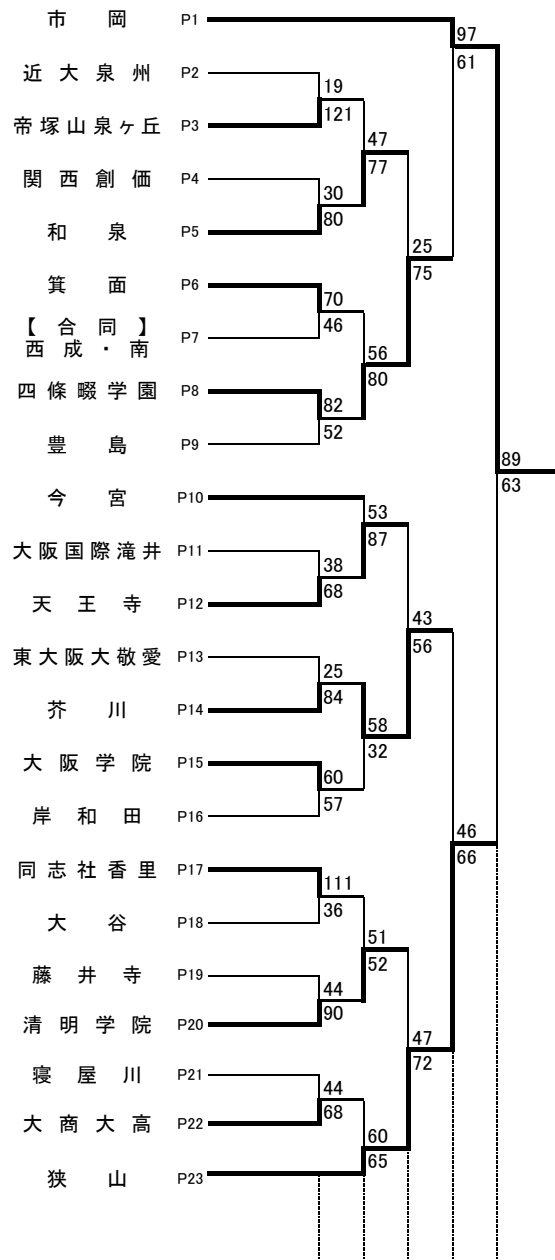

女 子 P

河南:河南高校 高津:高津高校 柏東:柏原東高校 東住:東住吉高校 八尾:八尾高校
香里:香里丘高校 桜宮:桜宮高校 門西:門真西高校 市岡:市岡高校
今宮:今宮高校 狭山:狭山高校 金岡:金岡高校 住吉:住吉高校 信太:信太高校
東淀:東淀川高校 茨西:茨木西高校 柴島:柴島高校 春日:春日丘高校 山田:山田高校
羽コ:羽曳野コロセアム 庄体:豊中市立庄内体育館 豊体:豊中市立豊島体育館
住ス:住吉スポーツセンター 千体:豊泉家千里体育館
守体:守口市民体育館 八体:八尾市立総合体育館

★のオフィシャル ★①:★②の両チームで
★②:★③の両チームで
★③:★①の両チームで

無印のオフィシャル ①:②の両チームで
②:①の両チームで
③:④の両チームで
④:③の両チームで