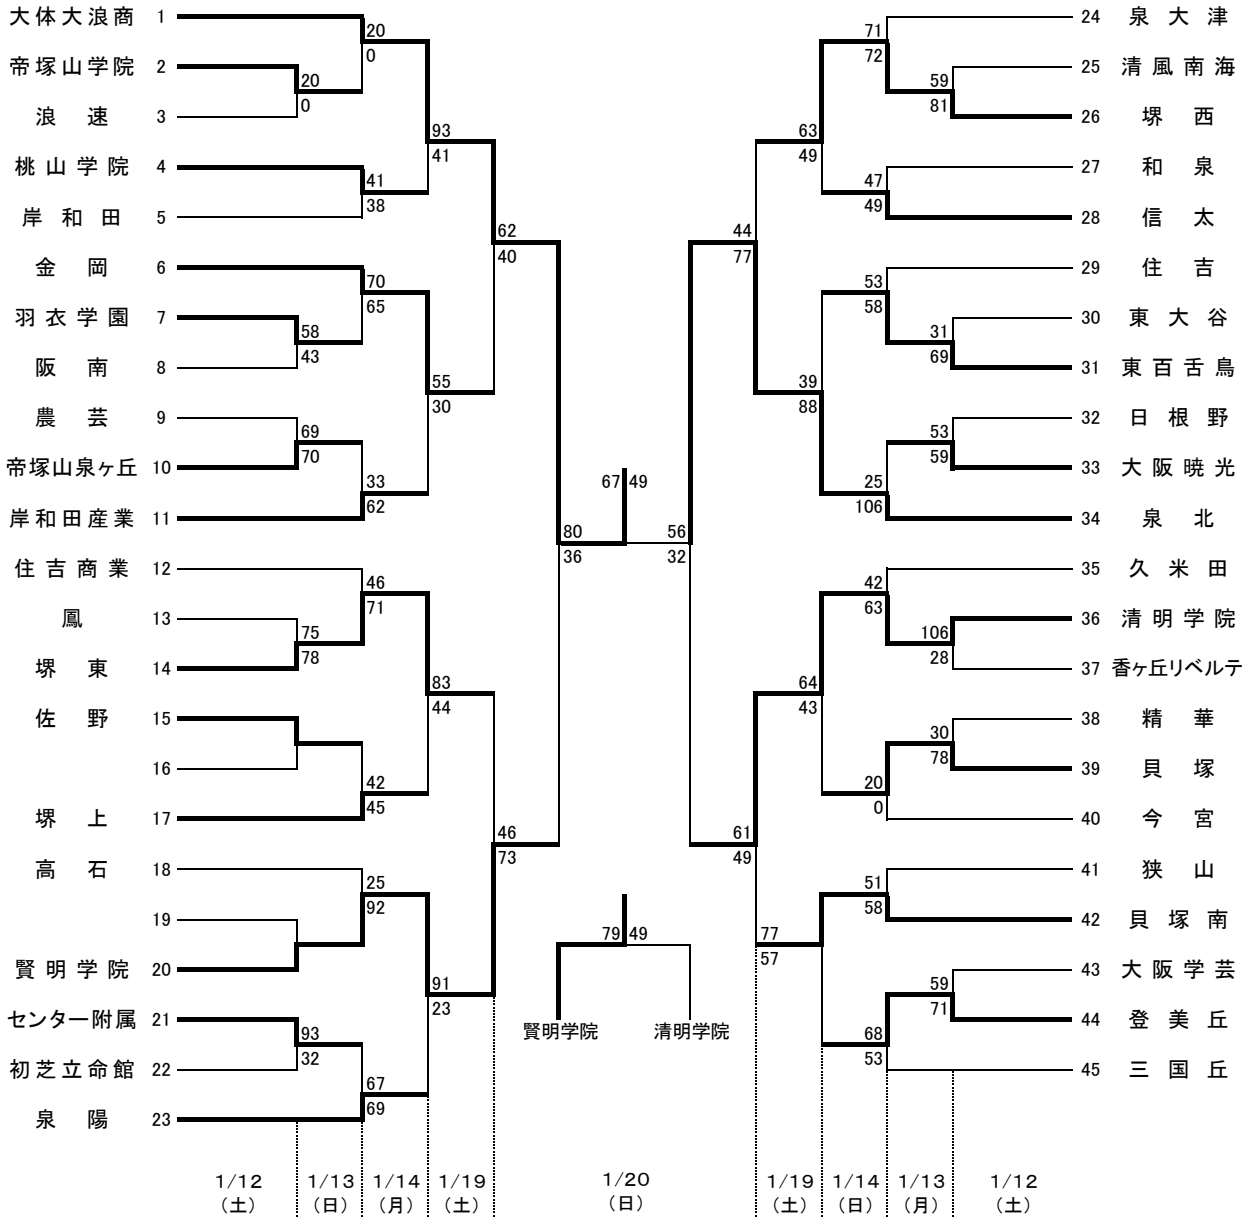

平成30年度 第66回大阪高等学校バスケットボール新人大会 南地区大会

女子

金岡—金岡高校 住吉—住吉高校 堺上—堺上高校 高石—高石高校
今宮—今宮高校 信太—信太高校 金体—金岡公園体育館

オフィシャル

★①	★②の両チームで
★②	★③の両チームで
★③	★①の両チームで

オフィシャル

①	②の両チームで
②	①の両チームで
③	④の両チームで
④	③の両チームで

連絡(注意)事項

・各会場へは、公共交通機関を利用してください。

- ・各会場へは、公共交通機関を利用して下さい。
 - ・各会場へは、早く行き過ぎないようにしてください。原則、第1試合開始1時間前です。
 - ・会場校のゴミの後始末が大変ななっていますので、ゴミの持ち帰りをご協力ください。
 - ・メンバー表提出および競技者一覧表の提示は時間厳守でお願いします。
第1試合は試合開始30分前、2試合目以降は前の試合のハーフタイム時までです。
提示する競技者一覧表には確認しやすいように朱書きで背番号を記入しておいてください。
 - ・TO(テーブルオフィシャル)は必ず担当の両チームで行ってください。
- 大阪高体連バスケット携帯サイト <http://bbosaka.com/>